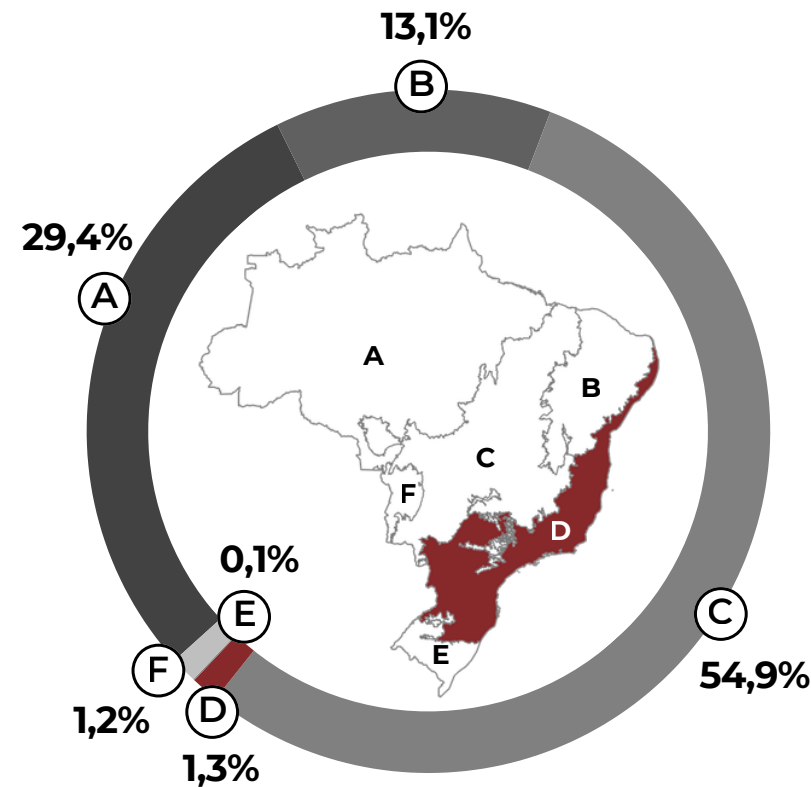

Desmatamento na Mata Atlântica em 2025

Área desmatada nos **biomas** ha

(A) Amazônia	289.478
(B) Caatinga	128.947
(C) Cerrado	540.614
(D) Mata Atlântica	12.912
(E) Pampa	583
(F) Pantanal	12.260
Brasil	984.794

3.003 alertas
Identificados, refinados e validados no bioma
3,3% de redução em relação a 2024

12.912 ha
Desmatados em 2025
4,7% de redução em relação a 2024

Estados e municípios com maior área desmatada no bioma ha

Distribuição anual do desmatamento e dia mais desmatado na Mata Atlântica em 2025

50,7%
Área desmatada com autorização e/ou ação de fiscalização

81%
Alertas com car

35,4 ha/dia
Velocidade média do desmatamento