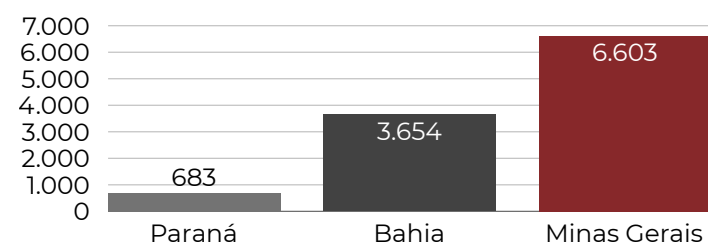

Desmatamento na Mata Atlântica em 2025

Área desmatada nos **biomas** ha

(A) Amazônia	289.478
(B) Caatinga	128.947
(C) Cerrado	540.614
(D) Mata Atlântica	12.912
(E) Pampa	583
(F) Pantanal	12.260
Brasil	984.794

3.003 alertas
Identificados, refinados e validados no bioma
3,3% de redução em relação a 2024

12.912 ha
Desmatados em 2025
4,7% de redução em relação a 2024

Estados e municípios com maior área desmatada no bioma ha

Distribuição anual do desmatamento e dia mais desmatado na Mata Atlântica em 2025

50,7%
Área desmatada com autorização e/ou ação de fiscalização

81%
Alertas com car

35,4 ha/dia
Velocidade média do desmatamento