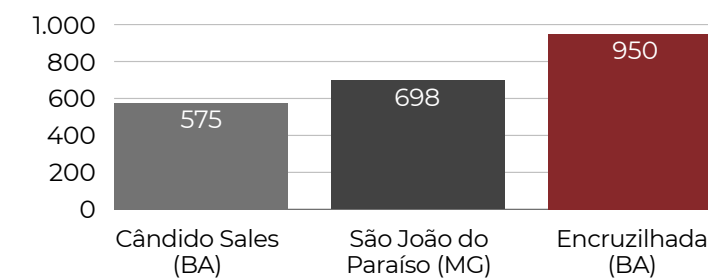

Desmatamento na Mata Atlântica em 2025

Área desmatada nos **biomas** ha

(A) Amazônia	289.478
(B) Caatinga	128.947
(C) Cerrado	540.614
(D) Mata Atlântica	12.912
(E) Pampa	583
(F) Pantanal	12.260
Brasil	984.794

3.003 alertas
Identificados, refinados e validados no bioma
3,3% de redução em relação a 2024

12.912 ha
Desmatados em 2025
4,7% de redução em relação a 2024

Estados e municípios com maior área desmatada no bioma ha