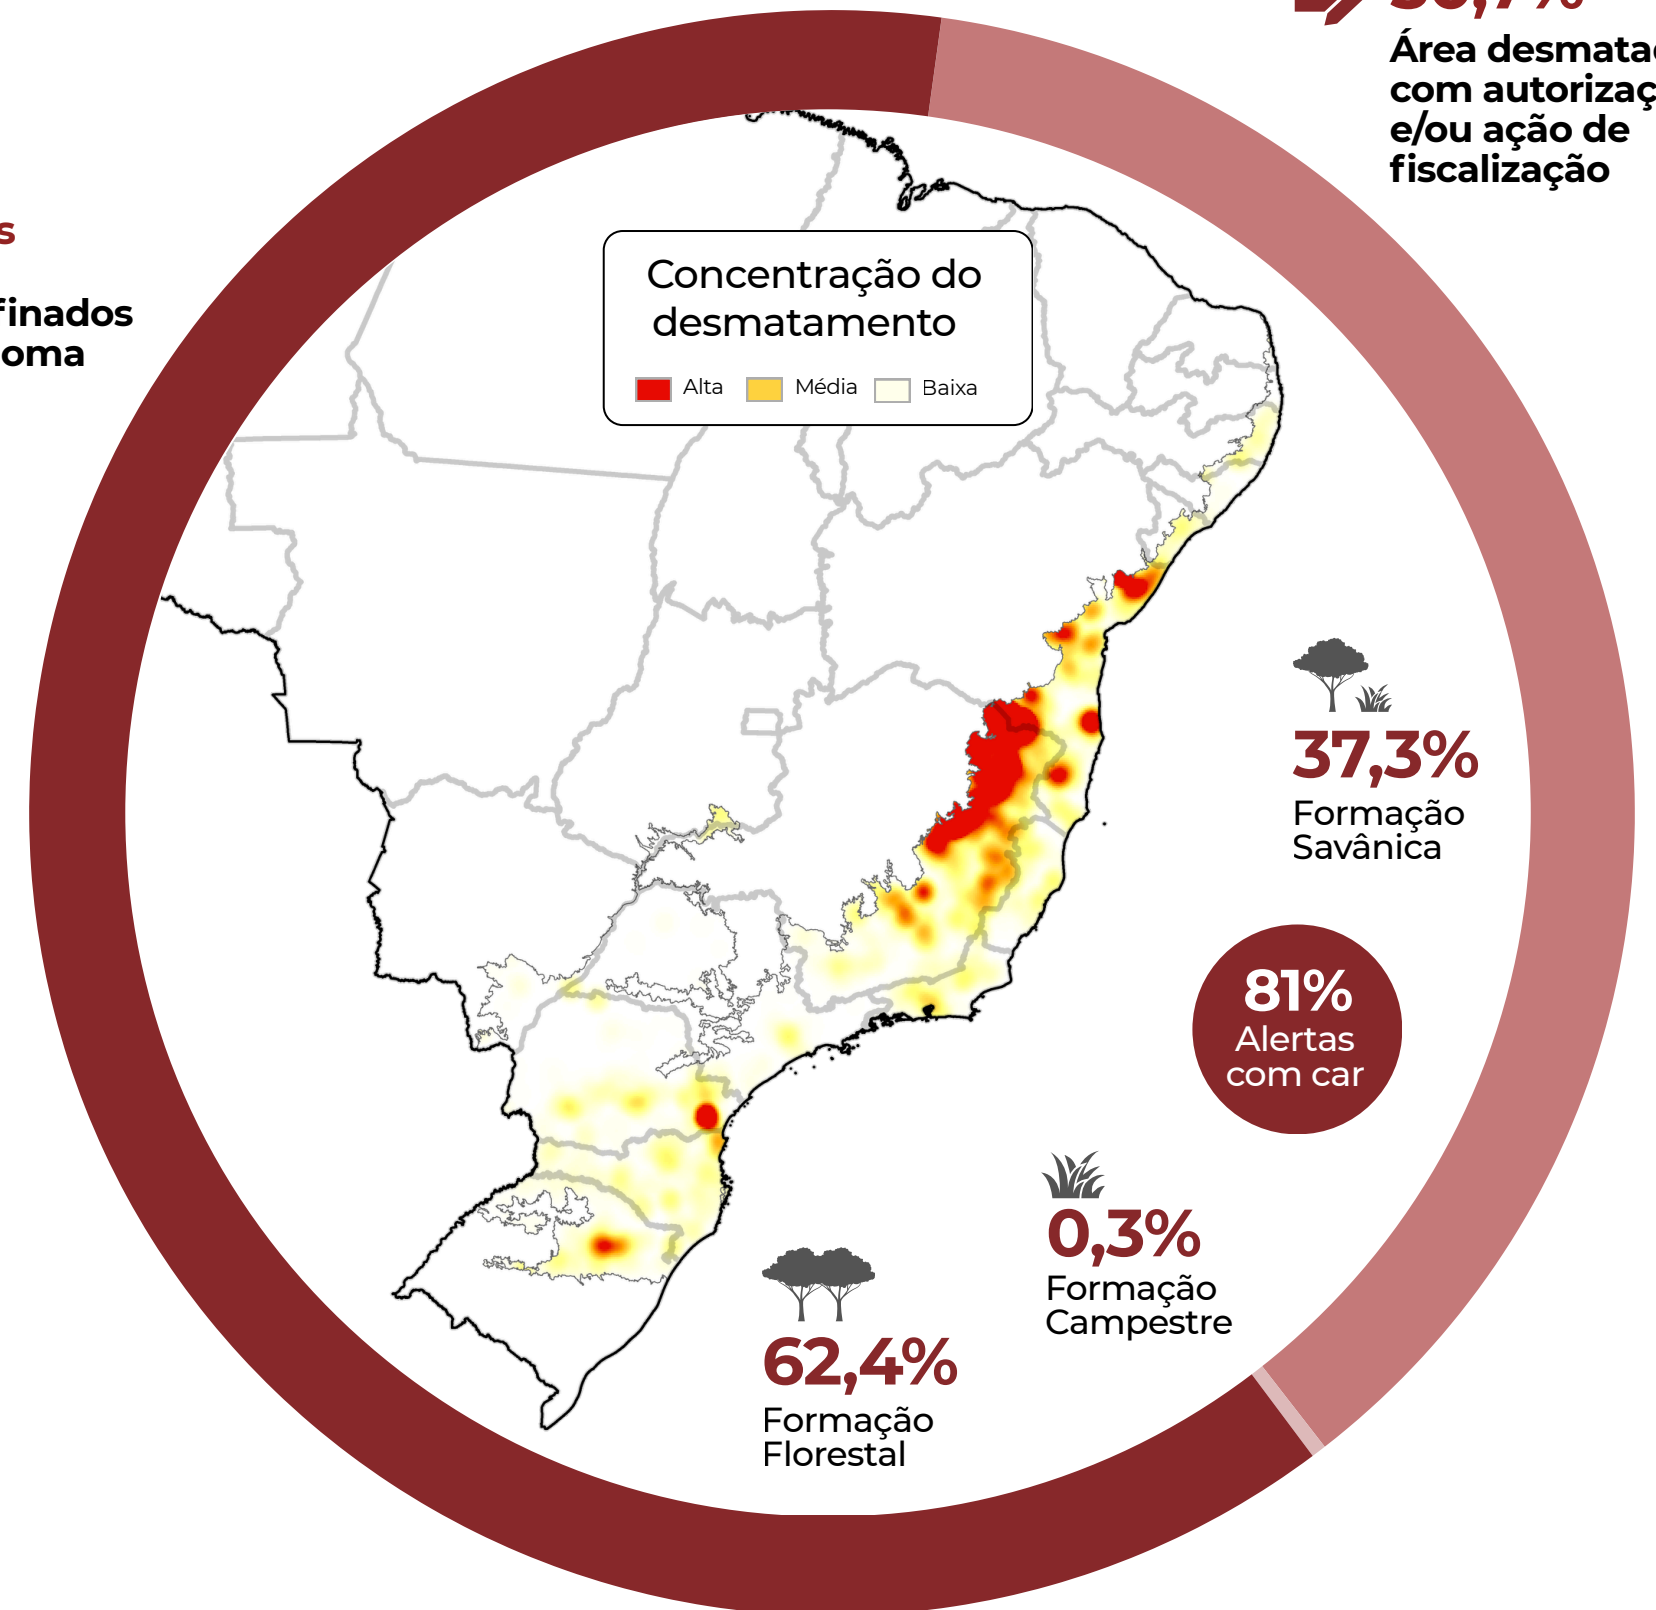

Desmatamento na Mata Atlântica em 2025

Área desmatada nos **biomas** ha

(A) Amazônia	289.478
(B) Caatinga	128.947
(C) Cerrado	540.614
(D) Mata Atlântica	12.912
(E) Pampa	583
(F) Pantanal	12.260
Brasil	984.794

3.003 alertas
Identificados, refinados e validados no bioma
3,3% de redução em relação a 2024

12.912 ha
Desmatados em 2025
4,7% de redução em relação a 2024

Estados e municípios com maior área desmatada no bioma ha

Distribuição anual do desmatamento e dia mais desmatado na Mata Atlântica em 2025

50,7%
Área desmatada com autorização e/ou ação de fiscalização

81%
Alertas com car

35,4 ha/dia
Velocidade média do desmatamento

268 ha
Tamanho do maior alerta
Tamanho médio: 4,3 ha