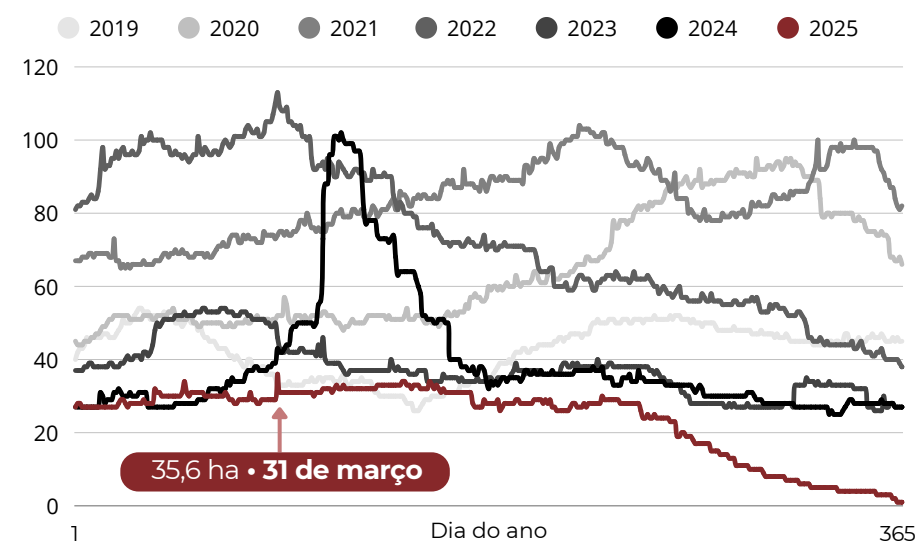

Desmatamento na Mata Atlântica em 2025

Área desmatada nos **biomas** ha

(A) Amazônia	289.478
(B) Caatinga	128.947
(C) Cerrado	540.614
(D) Mata Atlântica	12.912
(E) Pampa	583
(F) Pantanal	12.260
Brasil	984.794

3.003 alertas
Identificados, refinados e validados no bioma
3,3% de redução em relação a 2024

12.912 ha
Desmatados em 2025
4,7% de redução em relação a 2024

Estados e municípios com maior área desmatada no bioma ha

Distribuição anual do desmatamento e dia mais desmatado na Mata Atlântica em 2025

50,7%
Área desmatada com autorização e/ou ação de fiscalização

81%
Alertas com car

35,4 ha/dia
Velocidade média do desmatamento